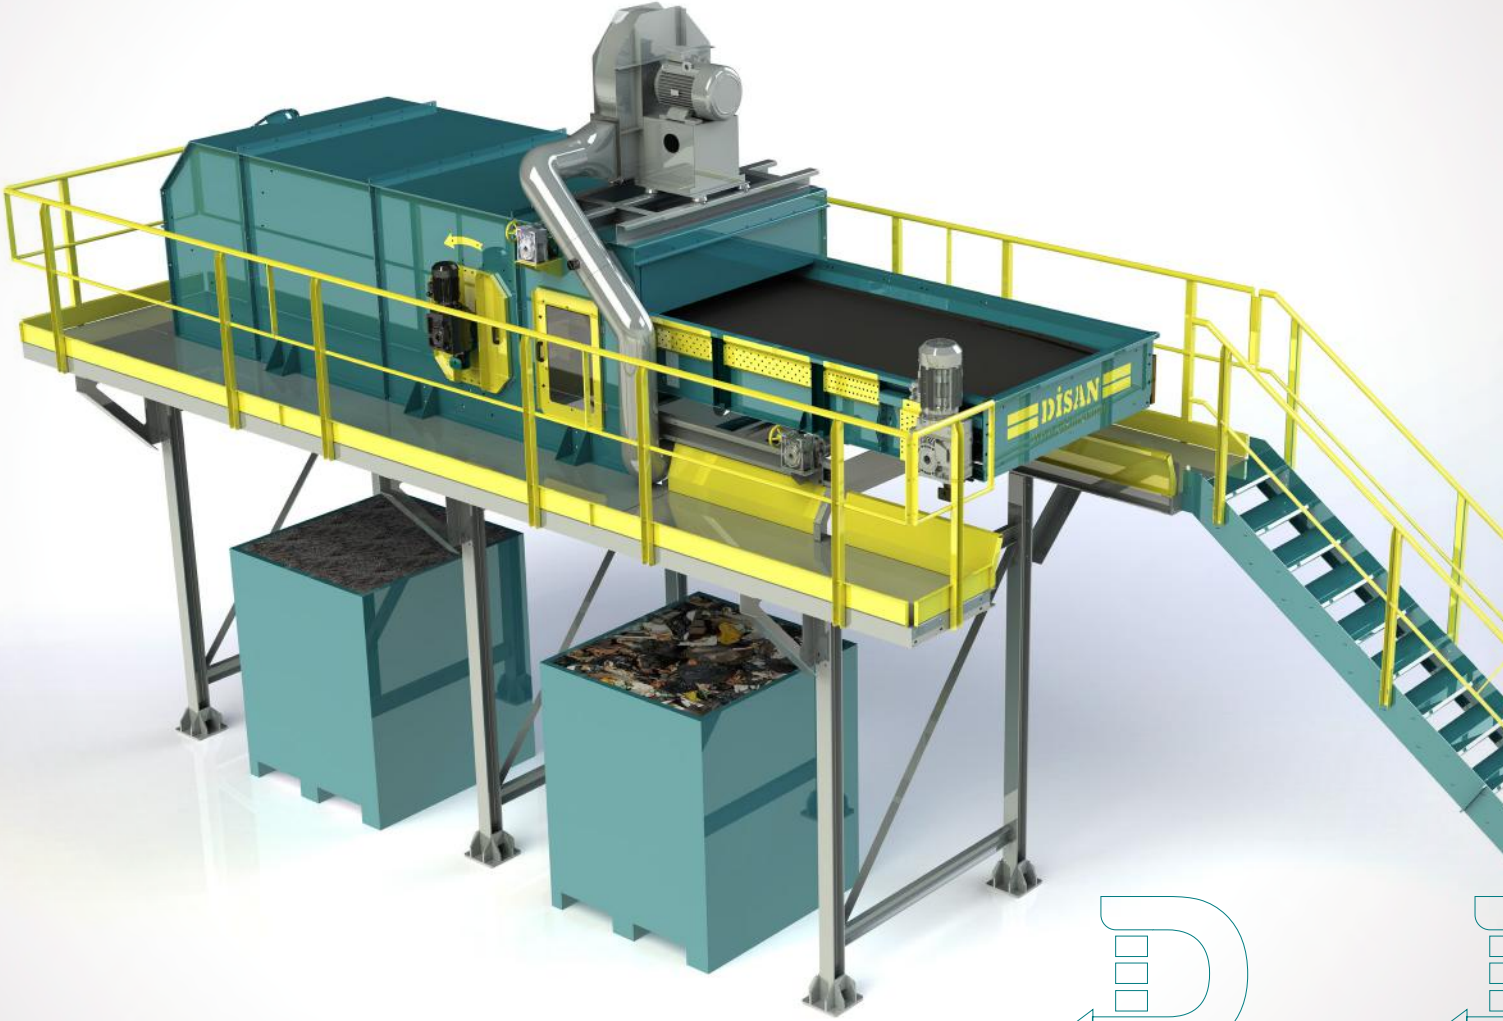

DHA Havalı Ayırıcı Windshifter

QR Kodu Tarayın
Scan QR Code

A. Kavaklı Mah. Hayati Sk. No: 44 Silivri İstanbul Türkiye [disancomtr](https://www.disan.com.tr)
T. +90 (212) 551 46 68 Pbx F. +90 (212) 541 07 88 M. info@disan.com.tr
www.disan.com.tr

DİSAN