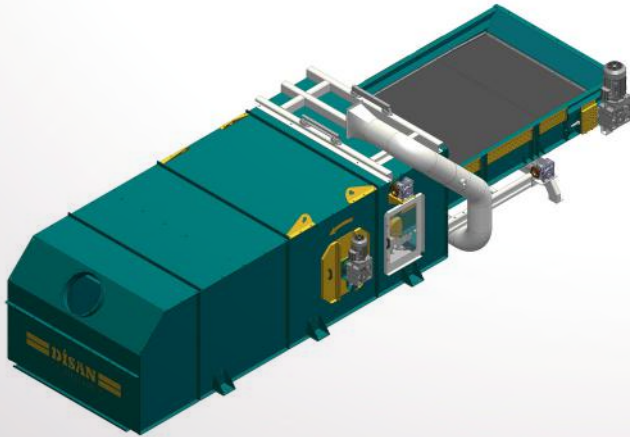

A. Kavaklı Mah. Hayati Sk. No: 44 Silivri İstanbul Türkiye [disancomtr](https://www.disan.com.tr)
T. +90 (212) 551 46 68 Pbx F. +90 (212) 541 07 88 M. info@disan.com.tr

www.disan.com.tr

DİSAN